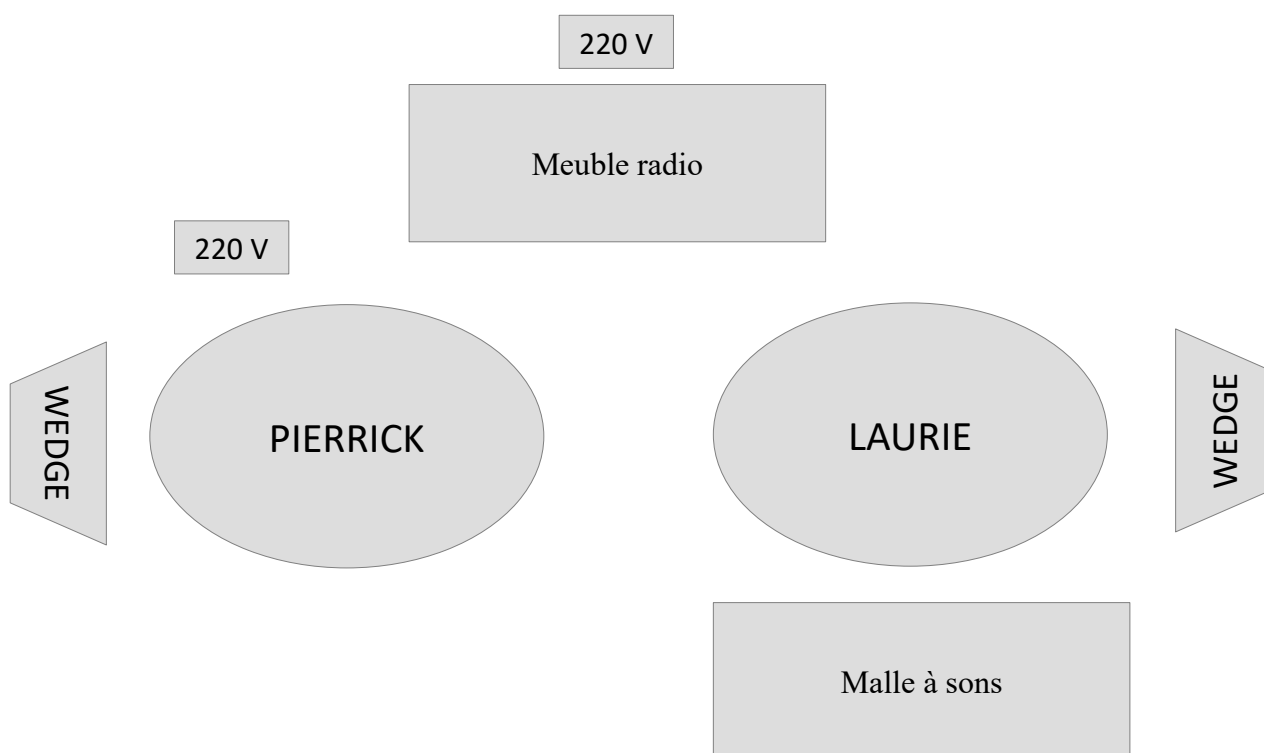

FICHE TECHNIQUE – NAMAS PAMUS

1	Chant Laurie	Micro sur pied	SM58
2	Instruments Laurie	Micro sur pied	SM57
3	Chant Pierrick	Micro sur pied	SM58
4	Accordéon MG Pierrick	Ligne XLR	ATM350 fourni
5	Accordéon MD Pierrick	Ligne XLR	ATM350 fourni
6	Guitare Pierrick	DI	Micro fourni
7	Grosse caisse Pierrick	Intérieur accessible	Beta 91 ou équivalent
8	Set percé Pierrick (uniquement pour les grandes jauges)	Micros sur pieds	2 micros statiques
9	Ordinateur droit	DI ou entrée jack	Ordi fourni
10	Ordinateur gauche	DI ou entrée jack	Ordi fourni

> Dans les petites salles, les retours sont facultatifs si la diffusion est placée derrière les musiciens

Contact groupe : 06 45 71 38 96 (Pierrick)